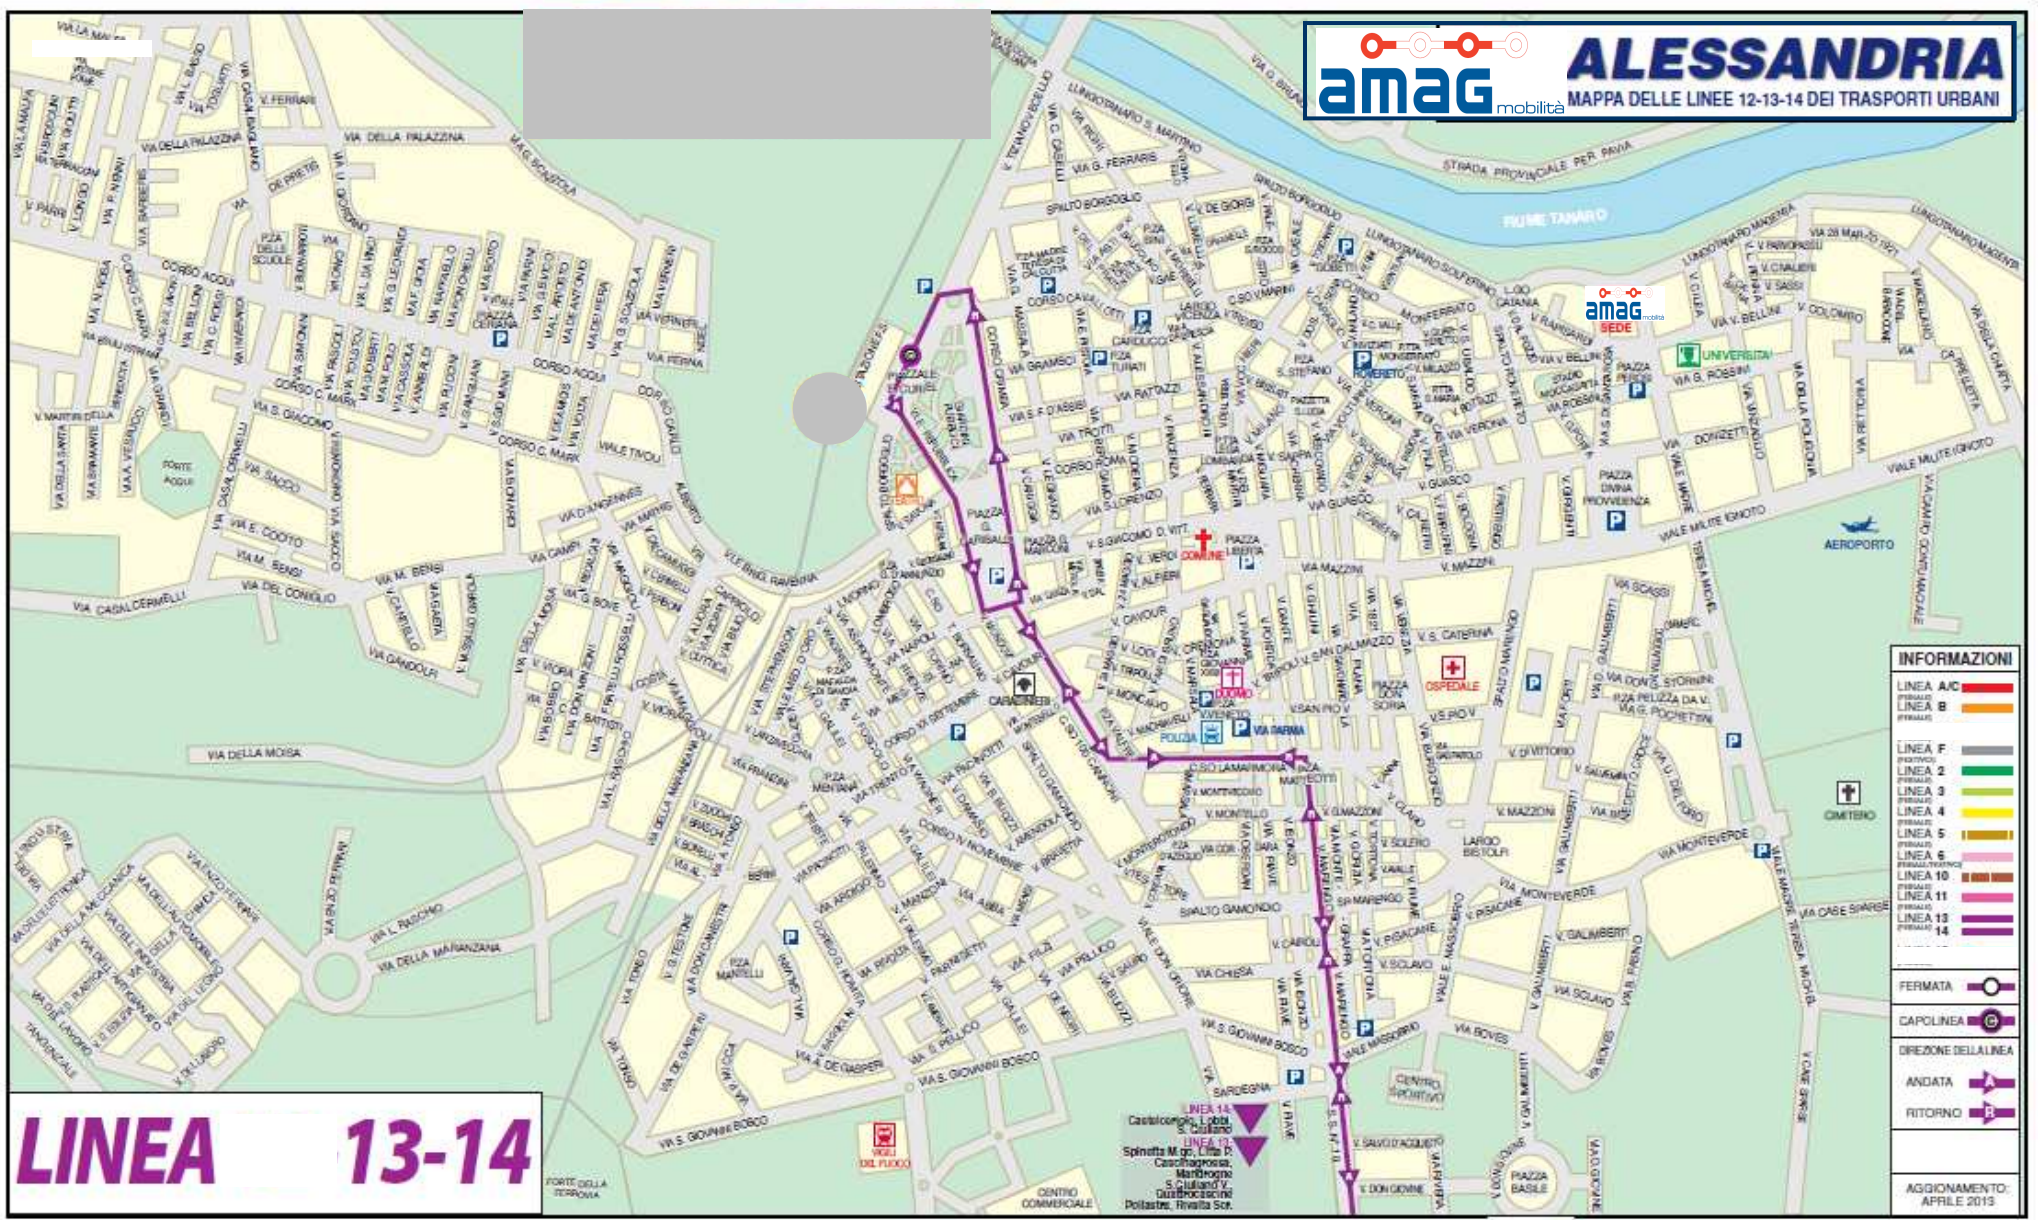

ALESSANDRIA

MAPPA DELLE LINEE 12-13-14 DEI TRASPORTI URBANI

LINEA 13-14

INFORMAZIONI	
LINEA A/C	
LINEA B	
LINEA F	
LINEA 2	
LINEA 3	
LINEA 4	
LINEA 5	
LINEA 6	
LINEA 10	
LINEA 11	
LINEA 13	
LINEA 14	
FERMATA	
CAPOLINEA	
DIREZIONE DELLA LINEA	
ANDATA	
RITORNO	
AGGIORNAMENTO:	APRILE 2013